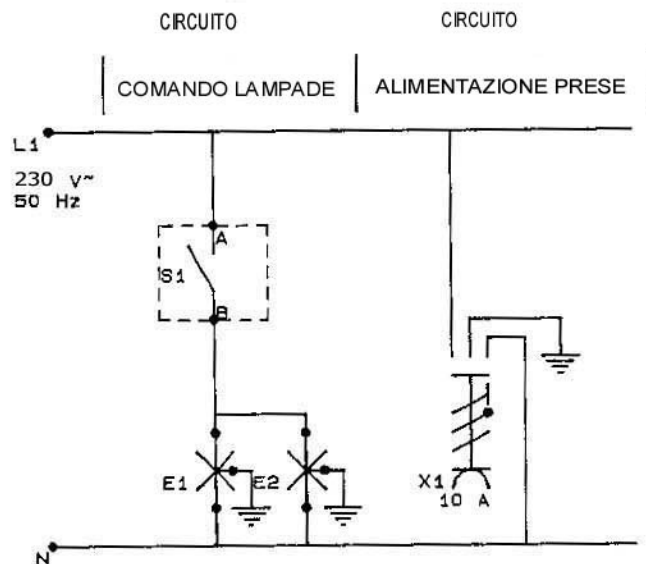

SCHEMA FUNZIONALE

MORSETTI DI COLLEGAMENTO DEI FRUTTI

SCHEMA DI MONTAGGIO

Impianto luce per un gruppo di lampade comandato da un punto con un interruttore ed una presa

Size	Document Number	REV
A		I
Date:	November 1, 2009	Sheet 1 of 1