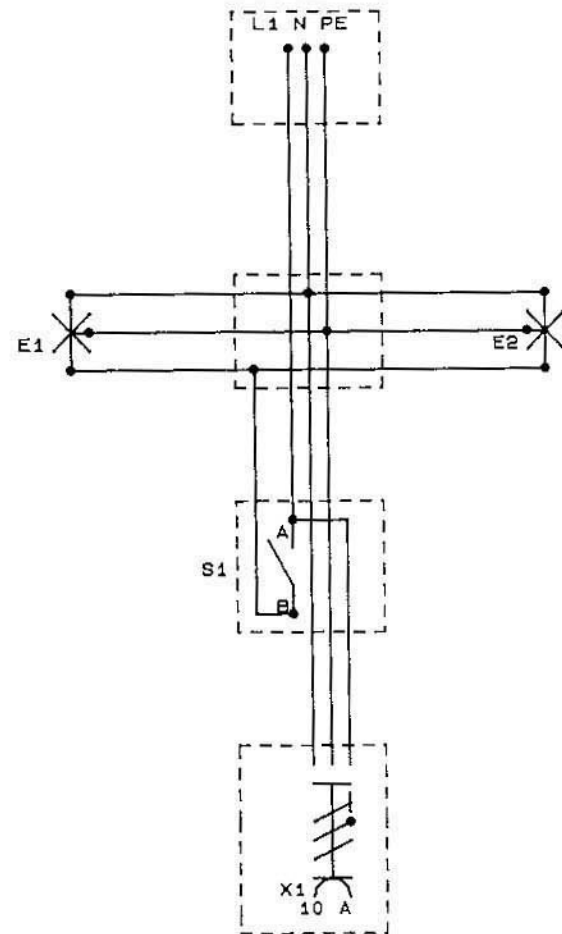

SCHEMA FUNZIONALE

MORSETTI DI COLLEGAMENTO DEI FRUTTI

SCHEMA DI MONTAGGIO

Impianto luce per un gruppo di lampade comandato da un punto con un interruttore ed una presa

Size	Document Number	REV
A		I
Date:	November 1, 2009	Sheet 1 of 1